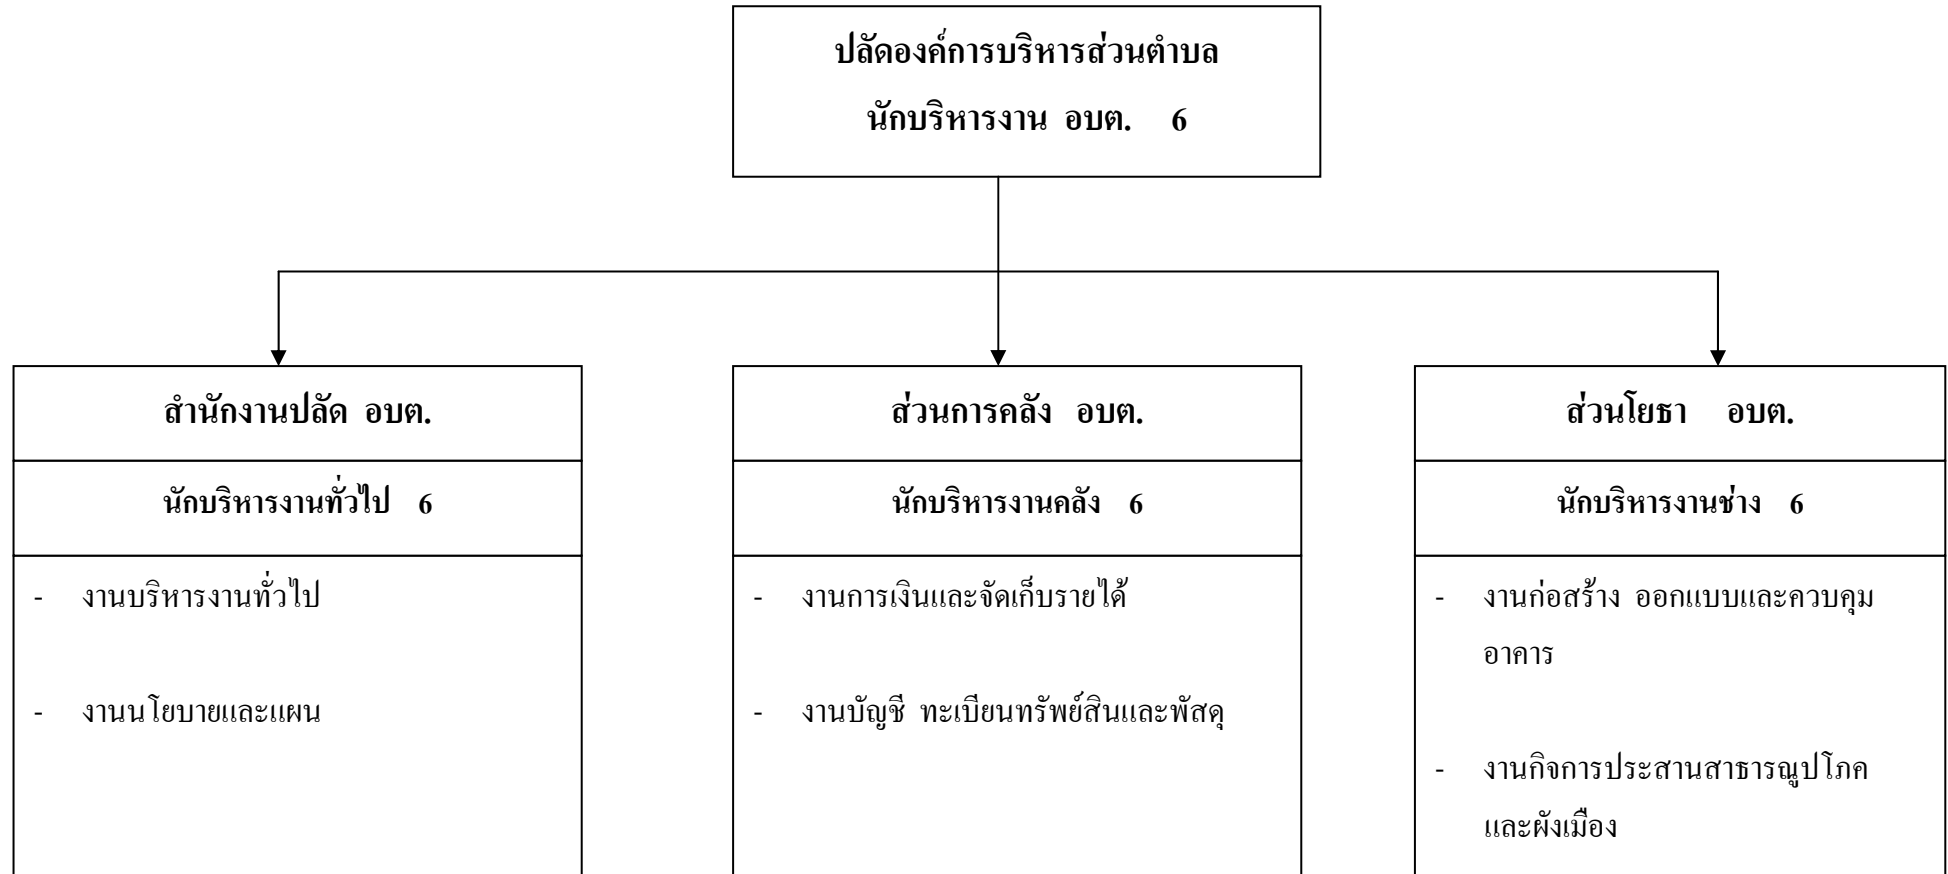

โครงสร้างส่วนราชการองค์การบริหารส่วนตำบลท่าฉนวน

โครงสร้างของสำนักงานปลัดองค์การบริหารส่วนตำบลท่าฉนวน

หัวหน้าสำนักงานปลัด อบต.
(นักบริหารงานทั่วไป 6)

ระดับ	7	7ว	6	6ว	5	4	3	2	1	ลูกจ้างประจำ	พนักงานจ้าง
จำนวน	-	-	-	-	-	-	1	-	-	-	3

โครงสร้างของส่วนการคลัง

ระดับ	7	7ว	6	6ว	5	4	3	2	1	ลูกจ้างประจำ	พนักงานจ้าง
จำนวน	-	-	-	-	-	1	-	1	-	-	2

โครงสร้างของส่วนโยธา

ระดับ	7	7ว	6	6ว	5	4	3	2	1	ลูกจ้างประจำ	พนักงานจ้าง
จำนวน	-	-	-	-	-	1	-	1	-	-	1