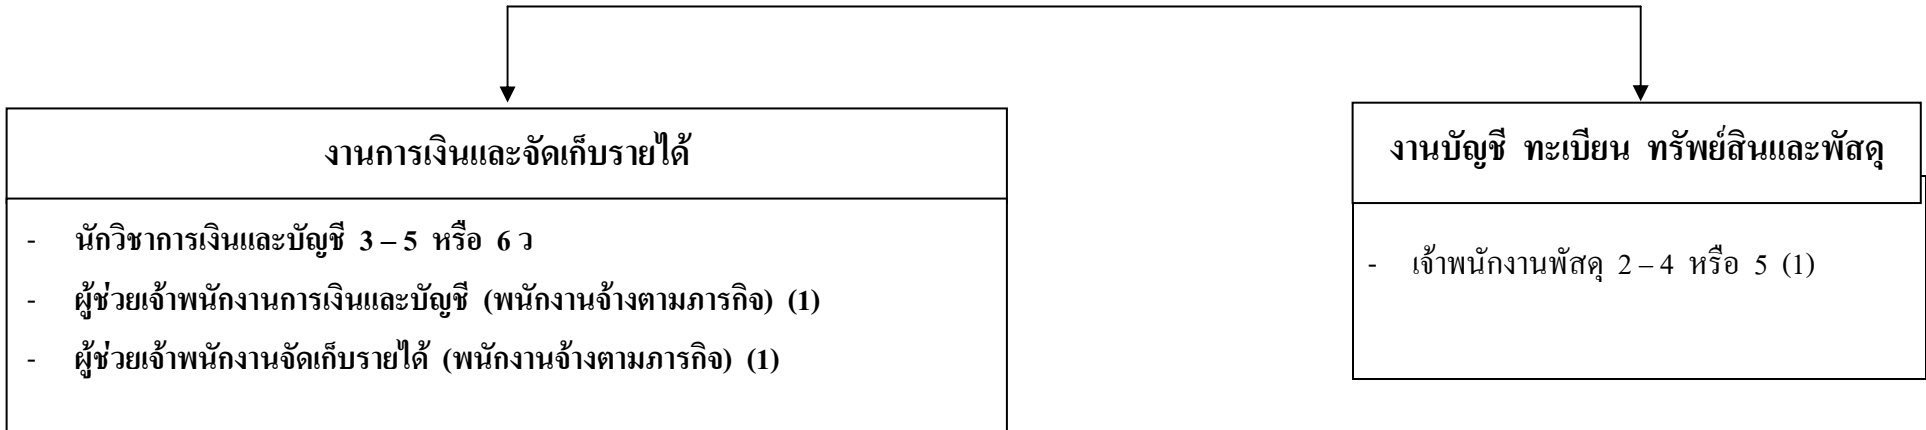

โครงสร้างของส่วนการคลัง

ระดับ	7	7ว	6	6ว	5	4	3	2	1	ลูกจ้างประจำ	พนักงานจ้าง
จำนวน	-	-	-	-	-	1	-	1	-	-	2