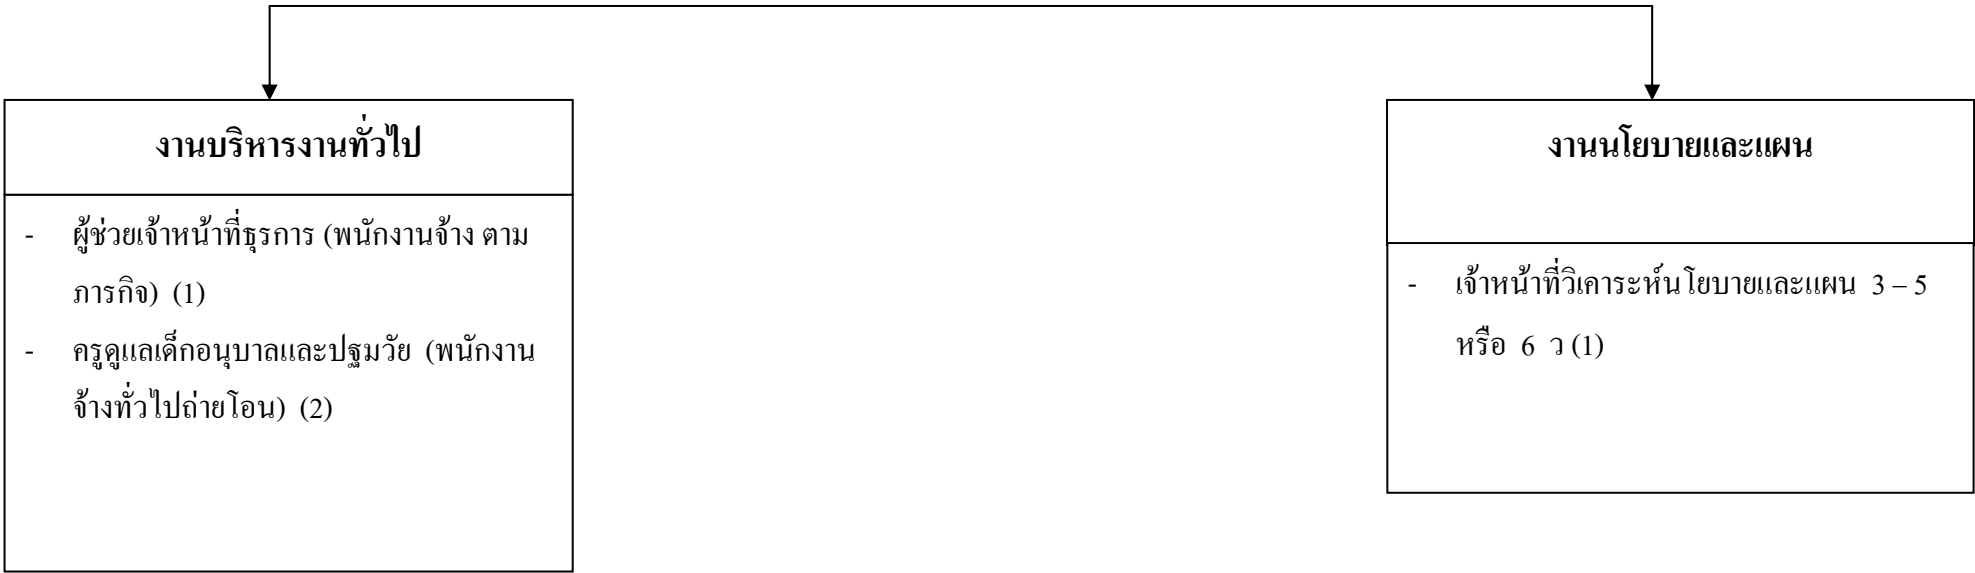

โครงสร้างส่วนราชการองค์การบริหารส่วนตำบลท่าฉนวน

โครงสร้างของสำนักงานปลัดองค์การบริหารส่วนตำบลท่าฉนวน

หัวหน้าสำนักงานปลัด อบต.
(นักบริหารงานทั่วไป 6)

ระดับ	7	7ว	6	6ว	5	4	3	2	1	ลูกจ้างประจำ	พนักงานจ้าง
จำนวน	-	-	-	-	-	-	1	-	-	-	3