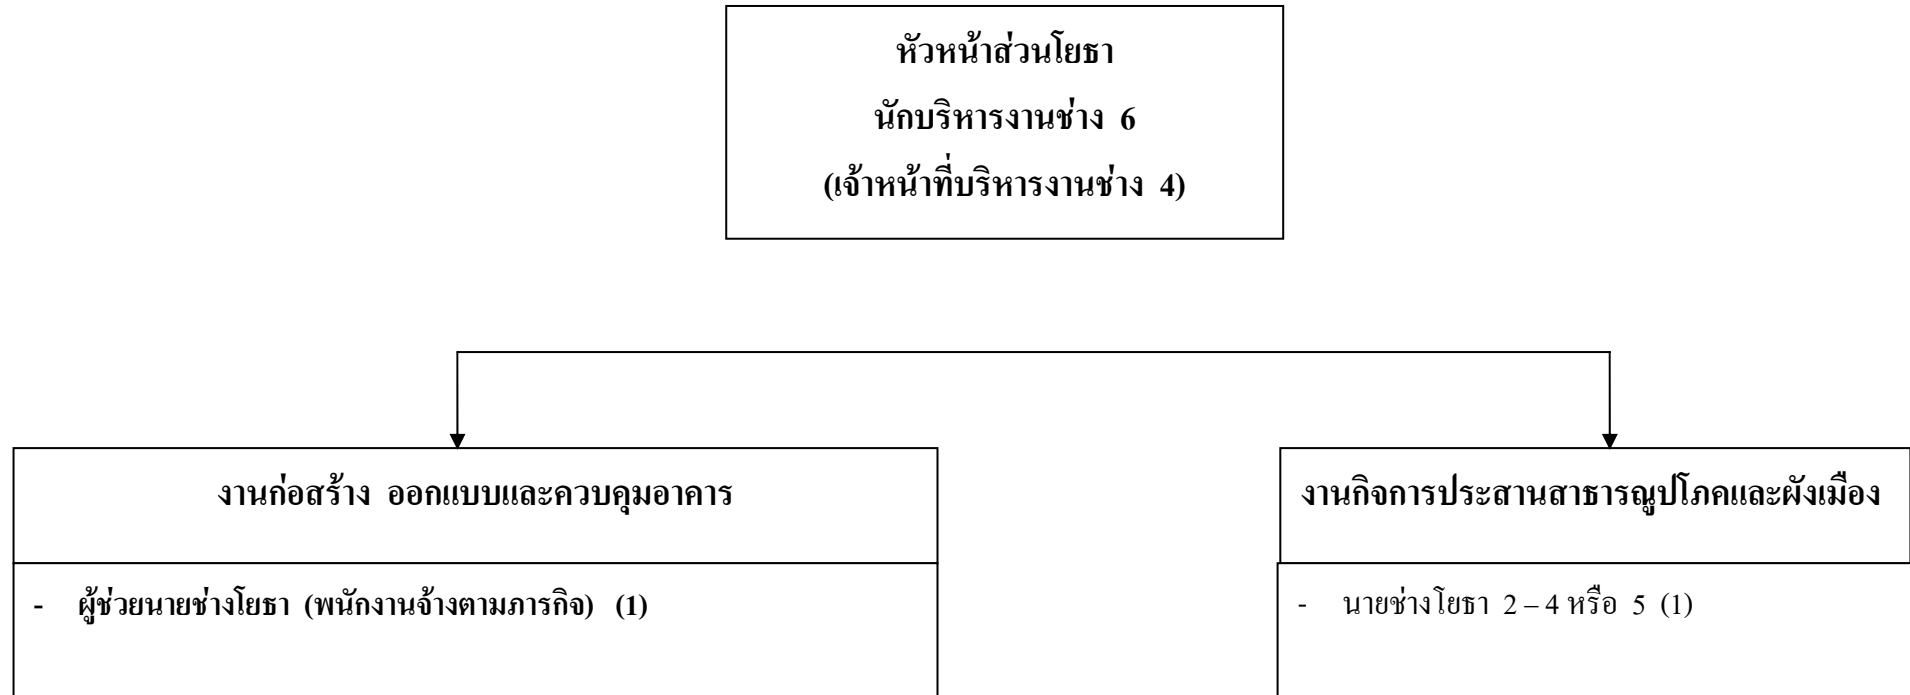

โครงสร้างส่วนราชการองค์การบริหารส่วนตำบลท่าฉนวน

โครงสร้างของสำนักงานปลัดองค์การบริหารส่วนตำบลท่าฉนวน

หัวหน้าสำนักงานปลัด อบต.
(นักบริหารงานทั่วไป 6)

ระดับ	7	7ว	6	6ว	5	4	3	2	1	ลูกจ้างประจำ	พนักงานจ้าง
จำนวน	-	-	-	-	-	-	1	-	-	-	3

โครงสร้างของส่วนการคลัง

ระดับ	7	7ว	6	6ว	5	4	3	2	1	ลูกจ้างประจำ	พนักงานจ้าง
จำนวน	-	-	-	-	-	1	-	1	-	-	2

โครงสร้างของส่วนโยธา

ระดับ	7	7ว	6	6ว	5	4	3	2	1	ลูกจ้างประจำ	พนักงานจ้าง
จำนวน	-	-	-	-	-	1	-	1	-	-	1